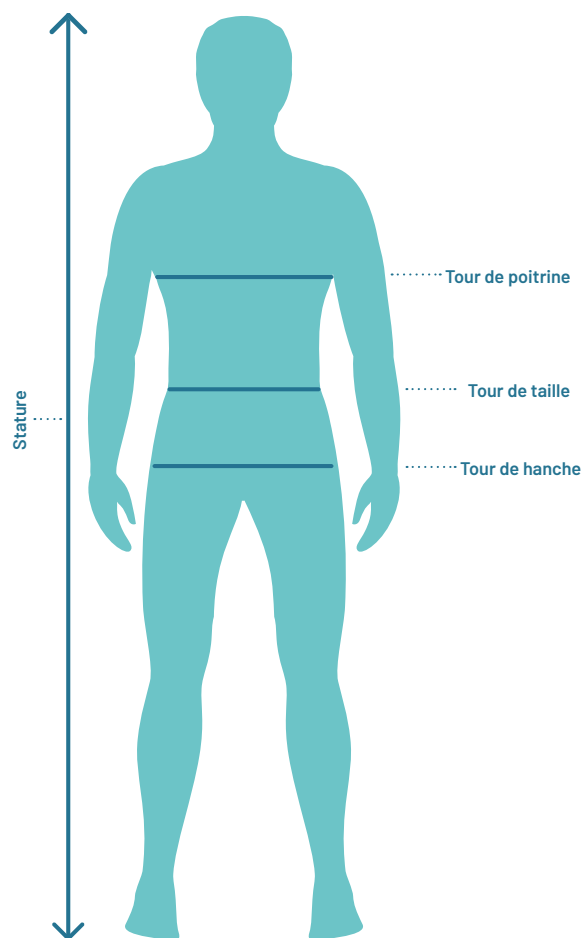

GRILLE DES TAILLES ENFANTS ET ADULTES

	116	128	140	152	164	S	M	L	XL	2XL	3XL	4XL	5XL	6XL
Unisex	5XS	4XS	3XS	2XS	XS	S	M	L	XL	2XL	3XL	4XL	5XL	6XL
Stature en cm	104-116	117-128	129-140	141-152	153-164	165-172	173 et +							
Corresp. âge moyen	4/6 ans	6/8 ans	8/10 ans	10/12 ans	12/14 ans	16 et +								
Corresp. chasuble	BB				JR		SR(L)			XXL				
Tour de poitrine en cm*	56-61	62-64	65-68	69-76	77-83	84-94	95-100	101-109	110-115	116-121	122-129	130-137	138-145	146-153
Tour de taille en cm*	52-54	55-56	57-59	60-66	67-70	71-82	83-90	91-97	98-103	104-109	110-118	119-125	126-133	134-140
Tour de hanche en cm*	62-66	67-70	71-74	75-78	79-86	87-97	98-106	107-112	113-118	119-124	125-130	131-136	137-142	143-150

* valeurs au corps.

GRILLE DES TAILLES FEMMES

	XS	S	M	L	XL
Autres correspondances	32/34	36/38	40/42	44/46	48/50
Stature en cm	153-164	164 et +			
Tour de poitrine en cm*	77-83	84-93	94-99	100-104	105-110
Tour de taille en cm*	64-73	74-83	84-90	91-97	98-104
Tour de hanche en cm*	79-86	87-97	98-105	106-111	112-118