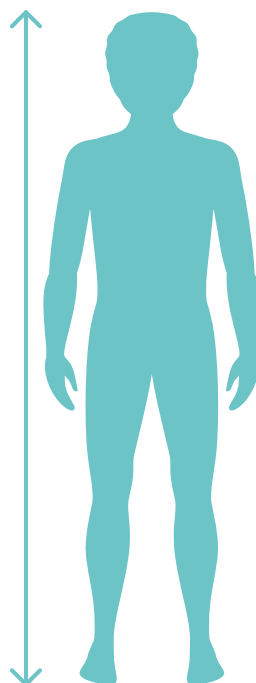

GRILLE DES TAILLES ENFANTS ET ADULTES

	116	128	140	152	164	S	M	L	XL	2XL	3XL	4XL	5XL	6XL
Unisex	5XS	4XS	3XS	2XS	XS	S	M	L	XL	2XL	3XL	4XL	5XL	6XL
Stature en cm	104-116	117-128	129-140	141-152	153-164	165-172	173 et +							
Corresp. âge moyen	4/6 ans	6/8 ans	8/10 ans	10/12 ans	12/14 ans	16 et +								
Corresp. chasuble	BB				JR		SR(L)			XXL				
Tour de poitrine en cm*	56-61	62-64	65-68	69-76	77-83	84-94	95-100	101-109	110-115	116-121	122-129	130-137	138-145	146-153
Tour de taille en cm*	52-54	55-56	57-59	60-66	67-70	71-82	83-90	91-97	98-103	104-109	110-118	119-125	126-133	134-140
Tour de hanche en cm*	62-66	67-70	71-74	75-78	79-86	87-97	98-106	107-112	113-118	119-124	125-130	131-136	137-142	143-150

* valeurs au corps.

GRILLE DES TAILLES FEMMES

	XS	S	M	L	XL
Autres correspondances	32/34	36/38	40/42	44/46	48/50
Stature en cm	153-164	164 et +			
Tour de poitrine en cm*	77-83	84-93	94-99	100-104	105-110
Tour de taille en cm*	64-73	74-83	84-90	91-97	98-104
Tour de hanche en cm*	79-86	87-97	98-105	106-111	112-118